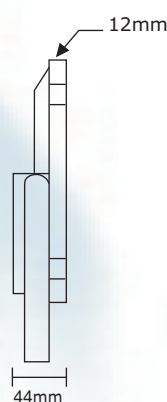

PROTEK

DESCRIPTION TECHNIQUE

- Projecteur extérieur corps en aluminium injecté
- Peinture haute résistance thermique blanc noir gris alu
- Fermeture polycarbonate traité anti UV clips inox
- Module led Duris de chez OSRAM optique incluse dans la Led
- Driver inclus
- Tension d'entrée 240V
- Options RGBW le driver est séparé dans une boîte étanche (protocole DMX)

CARACTERISTIQUES PRODUIT

Puissance	Source	T° de couleur	Efficacité lumineuse	Dimensions (L x l x P mm)	Poids
8W	Module led Osram Duris	3000°K/4000°K/5700°K	121lm/w 132lm/w 132lm/w	209x174x44	1.1kg
16W	Module led Osram Duris	3000°K/4000°K/5700°K	121lm/w 132lm/w 132lm/w	209x174x44	1.1kg
25W	Module led Osram Duris	3000°K/4000°K/5700°K	116lm/w 126lm/w 126lm/w	209x174x44	1.1kg
50W	Module led Osram Duris	3000°K/4000°K/5700°K	116lm/w 126lm/w 126lm/w	209x174x44	1.1kg