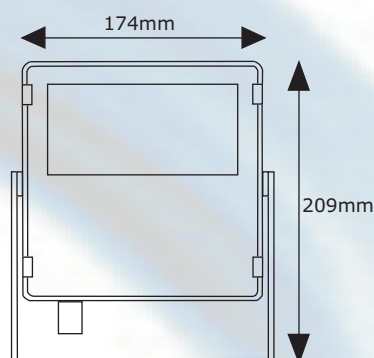

PROTEK

DESCRIPTION TECHNIQUE

- Projecteur extérieur corps en aluminium injecté
- Peinture haute résistance thermique blanc noir gris alu
- Fermeture polycarbonate traité anti UV clips inox
- Module led Duris de chez OSRAM optique incluse dans la Led
- Driver inclus
- Tension d'entrée 240V
- Options RGBW le driver est séparé dans une boîte étanche (protocole DMX)

CARACTERISTIQUES PRODUIT

Puissance	Source	T° de couleur	Efficacité lumineuse	Dimensions (L x l x P mm)	Poids
8W	Module led Osram Duris	3000°K/4000°K/5700°K	121lm/w 132lm/w 132lm/w	209x174x44	1.1kg
16W	Module led Osram Duris	3000°K/4000°K/5700°K	121lm/w 132lm/w 132lm/w	209x174x44	1.1kg
25W	Module led Osram Duris	3000°K/4000°K/5700°K	116lm/w 126lm/w 126lm/w	209x174x44	1.1kg
50W	Module led Osram Duris	3000°K/4000°K/5700°K	116lm/w 126lm/w 126lm/w	209x174x44	1.1kg